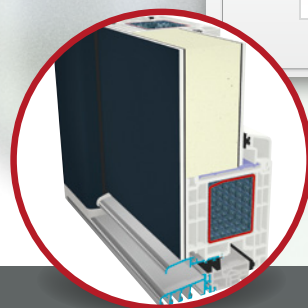

Design

Aspectul plan al cercevei ușii, în varianta de design oferă o estetică superioară fără a trebui să faceți compromisuri în ceea ce privește securitatea și izolația termică. Astfel se creează mai mult spațiu dar este ușurată și întreținerea ușii.