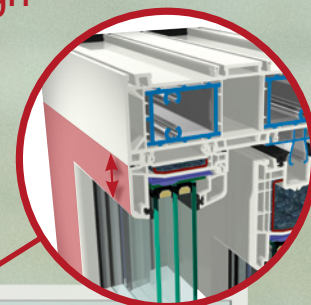

Repere tehnice:

- + U_f până la $0,95 \text{ W/m}^2\text{K}$
- + tehnologie inovatoare a sistemului
- + geam triplu până la 52 mm (STV® 54 mm)
- + IKD® Izolare intensivă integrată

Clasic

Încă din construcția standard, lățimea cercevelei, de 100 mm este foarte îngustă.

Orientat după design

La această variantă specială, cerceveaua obișnuită din partea fixă va fi înlocuită cu un profil de sticlă mai îngust. Acest pas reduce lățimea profilului în partea fixă cu mai mult de 50 la sută.

Statică îmbunătățită

Mulțumită STV® (Vitrajului static uscat)

STV®

Vitraj static uscat

În cazul tehnicii de lipire dezvoltate de GEALAN, STV® (Vitraj static uscat), sticla se lipește de profilul de cercevea cu ajutorul unei benzi speciale concepute pentru construcția de ferestre, păstrând calarea obișnuită a geamului. Prin lipirea geamului de profilul de cercevea, rigiditatea lui se transmite în cercevea și astfel întreg sistemul devine mai stabil. Cu această tehnică pot fi construite elemente standard în întregime fără armătură. Combinând STV® cu armătură în cercevea, se pot obține elemente deosebit de mari.