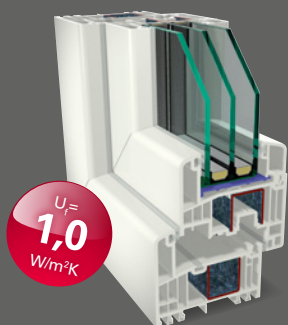

Combinatii de valori U testate

Garnitura de bătaie

Garnitura mediană

Lățime îngustă a tocului