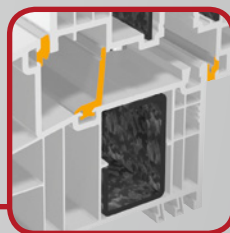

Concept inteligent de garnituri cu trei planuri de etanșare.