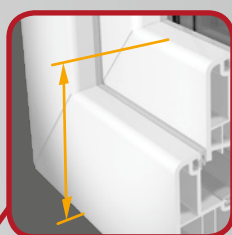

Optimizat pentru lipirea uscată a sticlei de cercevea, STV (Vitraj static uscat).

Garnitura mediană flexibilă din falțul tocului aduce un aport evident la îmbunătățirea izolării termice. În plus, protejează elementele de feronerie de umezeală și îmbunătățește comportamentul la deschidere, în special la temperaturi exterioare joase. Opțional, sistemul S9000 este disponibil la alegere cu garnitură mediană sau cea de bătaie.

Izolare termică și fonică foarte bună prin geometria cu 6 camere și prin adâncimea mare de construcție din toc și cercevea.

**82,5
mm**

Potrivit pentru preluarea a trei foi de geam cu grosime până la 52 mm (STV® 54 mm).