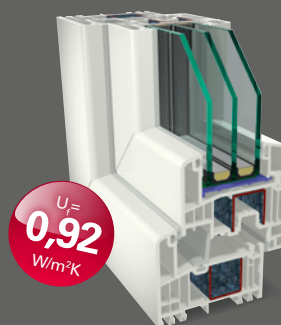

Lățime îngustă a tocului (potrivit pentru casa pasivă conform ift)