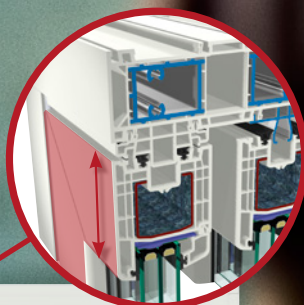

Prin tehnica noastră, elementele mari ale ușii pot fi acționate fără probleme. Chiar dacă ușa este închisă sau deschisă în ambele cazuri, interiorul încăperii este inundat de lumină. De asemenea conexiunea la sol, aproape fără piedici, estompează linia dintre interior și exterior.

Repere tehnice:

- + U_f până la $0,95 \text{ W/m}^2\text{K}$
- + tehnologie inovatoare a sistemului
- + geam triplu până la 52 mm (STV® 54 mm)
- + IKD® Izolare intensivă integrată

Clasic

Încă din construcția standard, lățimea cercevelei, de 100 mm este foarte îngustă.

Statică îmbunătățită

Mulțumită STV® (Vitrajului static uscat)

STV®

Vitraj static uscat

În cazul tehnicii de lipire dezvoltate de GEALAN, STV® (Vitraj static uscat), sticla se lipește de profilul de cercevea cu ajutorul unei benzi speciale concepute pentru construcția de ferestre, păstrând calarea obișnuită a geamului. Prin lipirea geamului de profilul de cercevea, rigiditatea lui se transmite în cercevea și astfel întreg sistemul devine mai stabil. Cu această tehnică pot fi construite elemente standard în întregime fără armătură. Combinând STV® cu armătură în cercevea, se pot obține elemente deosebit de mari.