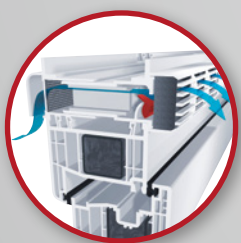

Sistemele de ventilație GECCO

Pentru preîntâmpinarea apariției mușgaiului în cameră există sistemul automat GECCO (GEALAN CLIMA CONTROL). Mica clapetă inteligentă transformă ferestrele normale în ferestre cu „climatizare”. La presiune redusă a vântului clapeta de aerisire stă deschisă, iar la viteze mai mari ale vântului ea închide canalul de aerisire.

GECCO 3 deschis

GECCO 3 închis

GECCO 4 deschis

GECCO 4 închis

Air Watch

Deși sistemul patentat de ventilație GECCO asigură ventilația primară regulată, nu se poate renunța la aerisirea obișnuită. Prin urmare, aerul din încăpere trebuie schimbat complet în mod periodic. GEALAN Air Watch indică dacă umiditatea din încăpere este corespunzătoare.