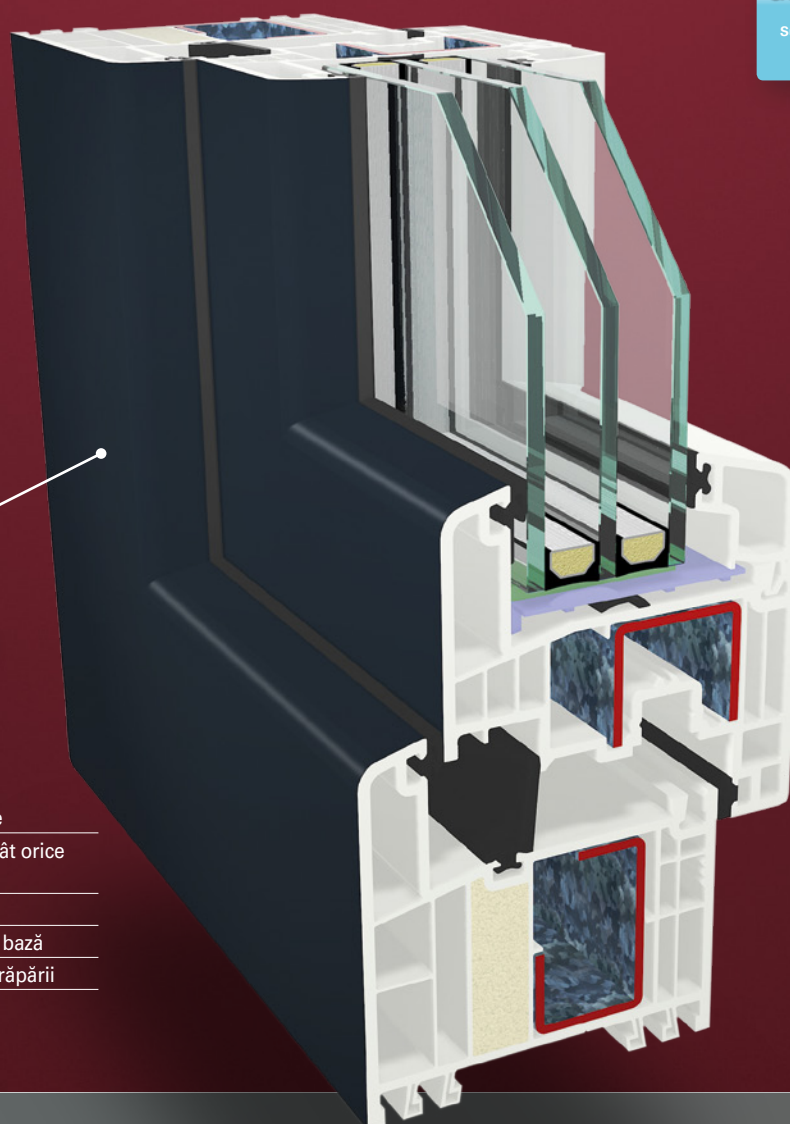

Suprafața exterioară realizabilă și prin tehnologia verificată acrylcolor

acrylcolor este....

1. 1 fără acoperire cu vopsea sau folie
2. 2 este cu cca. 0,5 mm mai gros decât orice strat de vopsea
3. 3 rezistent la zgâriere și insensibil
4. 4 îmbinat inseparabil cu profilul de bază
5. 5 protejat împotriva exfolierii sau crăpării
6. 6 îngrijire și întreținere ușoară