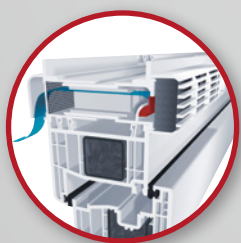

Sistemele de ventilație GECCO

Pentru preîntâmpinarea apariției mușgaiului în cameră există sistemul automat GECCO (GEALAN CLIMA CONTROL). Mica clapetă inteligentă transformă ferestrele normale în ferestre cu „climatizare”. La presiune redusă a vântului clapeta de aerisire stă deschisă, iar la viteze mai mari ale vântului ea închide canalul de aerisire.

GECCO 3 deschis

GECCO 3 închis

GECCO 4 deschis

GECCO 4 închis

Air Watch

Deși sistemul patentat de ventilație GECCO asigură ventilația primară regulată, nu se poate renunța la aerisirea obișnuită. Prin urmare, aerul din încăpere trebuie schimbat complet în mod periodic. GEALAN Air Watch indică dacă umiditatea din încăpere este corespunzătoare.