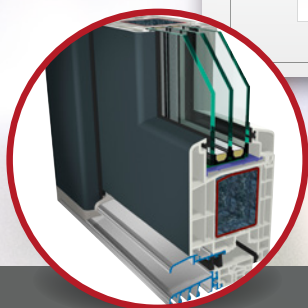

Varianta clasică

Prin varianta clasică de ușă de intrare veți acorda întregii case o notă personală. Astfel, nu există limite pentru jocul de forme și culori. Proiectați-vă ușa de la intrare după preferințele dvs. individuale.