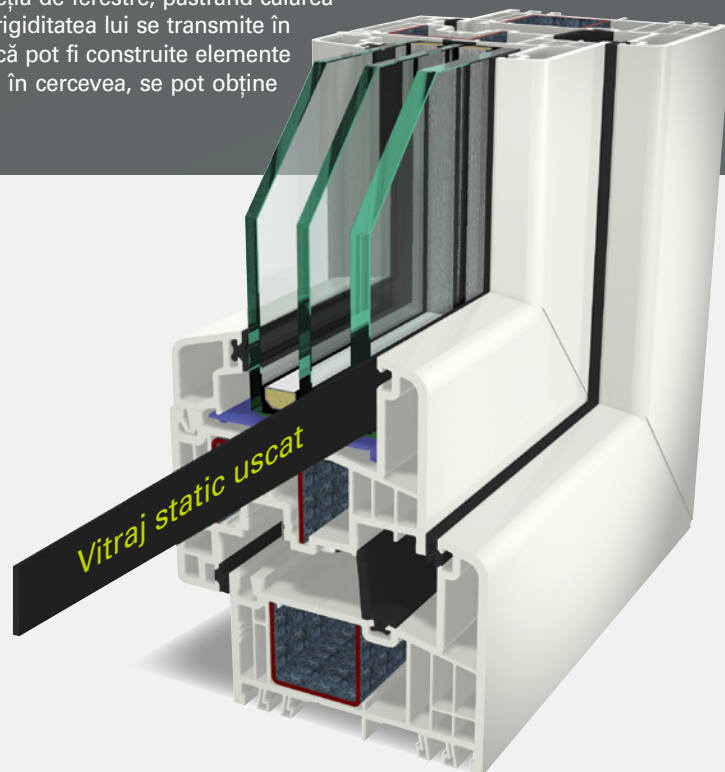

Orientat după design

La această variantă specială, cerceveaua obișnuită din partea fixă va fi înlocuită cu un profil de sticlă mai îngust. Acest pas reduce lățimea profilului în partea fixă cu mai mult de 50 la sută.

Statică îmbunătățită

Mulțumită STV® (Vitrajului static uscat)

STV®

Vitraj static uscat

În cazul tehnicii de lipire dezvoltate de GEALAN, STV® (Vitraj static uscat), sticla se lipește de profilul de cercevea cu ajutorul unei benzi speciale concepute pentru construcția de ferestre, păstrând calarea obișnuită a geamului. Prin lipirea geamului de profilul de cercevea, rigiditatea lui se transmite în cercevea și astfel întreg sistemul devine mai stabil. Cu această tehnică pot fi construite elemente standard în întregime fără armătură. Combinând STV® cu armătură în cercevea, se pot obține elemente deosebit de mari.

- + Combinația dintre tehnologia STV® cu armătură de oțel obișnuită permite atingerea unor dimensiuni până acum neatinse.
- + Lucrările de reglaj și revizie, consumatoare de timp, se reduc la minimum.
- + Izolație termică îmbunătățită, prin renunțarea la rigidizarea de oțel, la elementele de dimensiuni standard.
- + Chiar și după o utilizare îndelungată, ferestrele cu tehnica STV® se închid ca un seif și confortul utilizării este sporit

Sistemele de ventilație GECCO

Pentru preîntâmpinarea apariției mușgaiului în cameră există sistemul automat GECCO (GEALAN CLIMA CONTROL). Mica clapetă inteligentă transformă ferestrele normale în ferestre cu „climatizare”. La presiune redusă a vântului clapeta de aerisire stă deschisă, iar la viteze mai mari ale vântului ea închide canalul de aerisire.