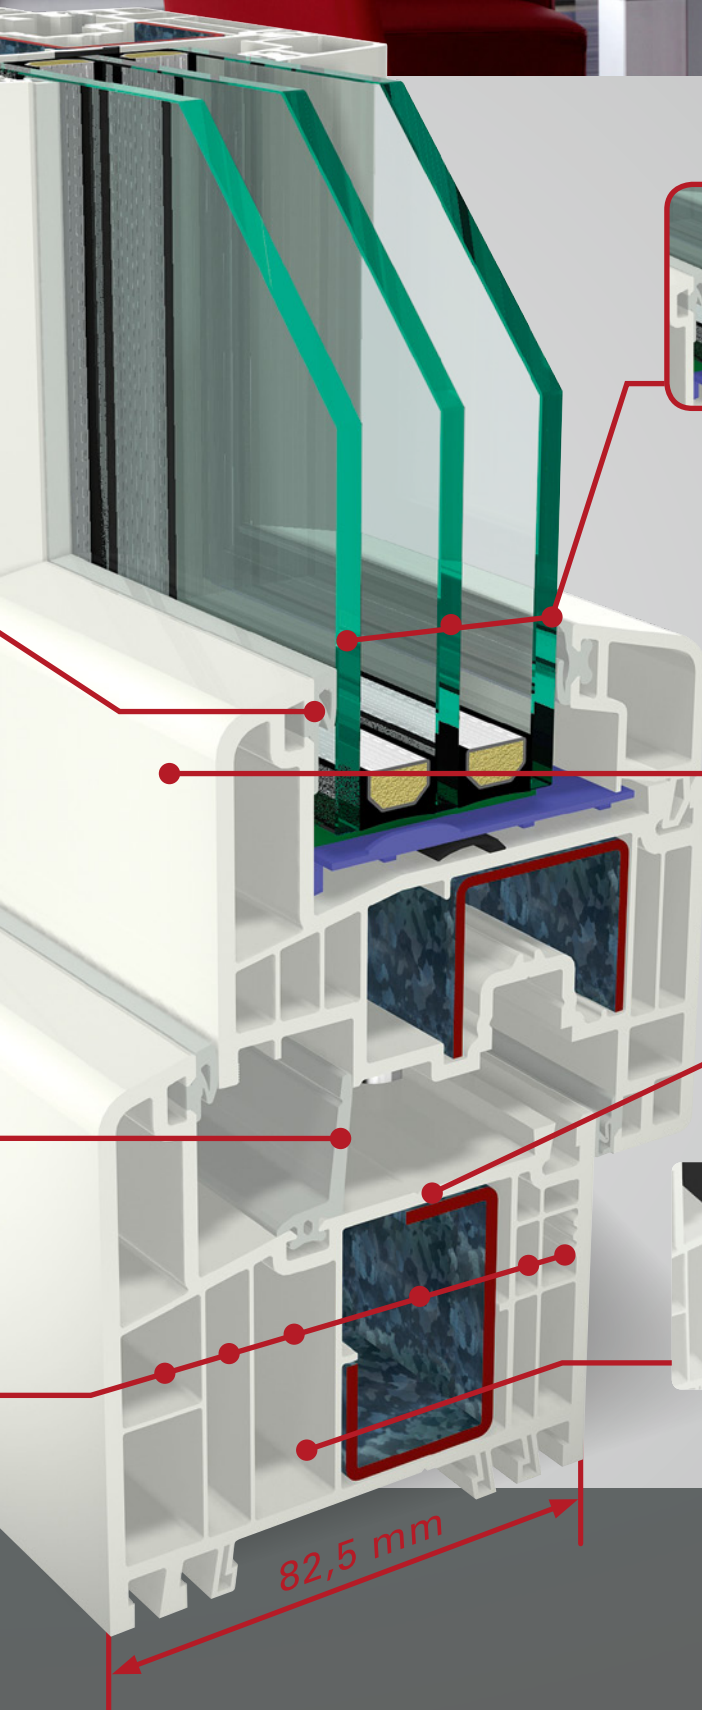

Versatilitate

Cu adâncimea de construcție de 82,5 mm, sistemul S9000 este optim pentru clădirile noi și pentru cele în renovare și oferă numeroase opțiuni de proiectare, de ex.: printr-un profil de monoștulp pentru un aspect suplul sau o cercevea semi-încastată.

Platforma sistemului S 9000

- + Ferestre
- + Uși paralel glisante cu ridicare
- + Uși de intrare și de balcon

Platforma sistemului
S 9000

Sistemul combinat S 9000

Toate avantajele într-un singur sistem

Noul sistem GEALAN S 9000 reunește deopotrivă, ca sistem combinat cu adâncimea de construcție de 82,5 mm, caracteristicile și avantajele garniturilor de etanșare mediene și de bătaie. Adâncimea mare de construcție, cele șase camere ale profilului de toc și cercevea și trei niveluri de etanșare sunt garanții pentru o termoizolare excelentă. Astfel ferestrele satisfac cele mai înalte exigențe.

Optimizat pentru lipirea uscată a sticlei de cercevea, STV (Vitraj static uscat).

Garnitura mediană flexibilă din falțul tocului aduce un aport evident la îmbunătățirea izolării termice. În plus, protejează elementele de feronerie de umezeală și îmbunătățește comportamentul la deschidere, în special la temperaturi exterioare joase. Opțional, sistemul S9000 este disponibil la alegere cu garnitură mediană sau cea de bătaie.

Izolare termică și fonică foarte bună prin geometria cu 6 camere și prin adâncimea mare de construcție din toc și cercevea.

**82,5
mm**

Potrivit pentru preluarea a trei foi de geam cu grosime până la 52 mm (STV® 54 mm).