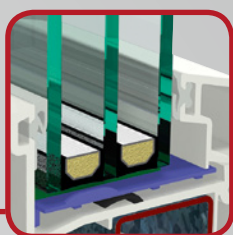

Potrivit pentru preluarea a trei foi de geam cu grosime până la 52 mm (STV® 54 mm).